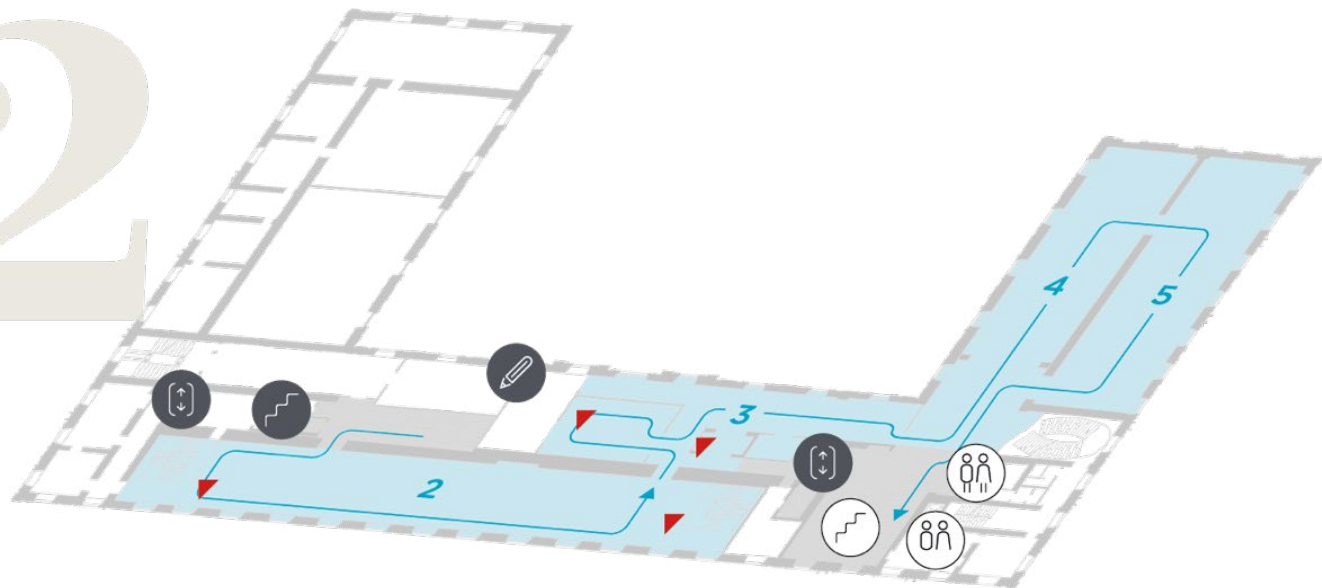

Piano -1

1 Storia del Museo

**INGRESSO/USCITA
ENTRANCE/EXIT**

Piano 0

14a/b Galleria dei Re

15 Tempio di Ellesiya/Sala Nubiana

Nuovo Regno

Statua di Seti II

1539-1076 a.C.

Nuovo Regno

Tempio di Ellesiya

1539-1076 a.C.

Piano 1

- 6** Deir el-Medina
- 7** Tomba di Kha
- 8** Galleria dei Sarcofagi
- 9** Area Restauro
- 10** Valle delle Regine
- 11** Epoca Tarda
- 12** Epoca Tolemaica
- 13** Epoca Romana e Tardoantica

2

ASCENSORE
LIFT

SCALA MOBILE
ESCALATOR

AULE DIDATTICHE
CLASSROOMS

TOILETTE
TOILET

SCALE
STAIRS

Piano 2

- 2** Predinastico
- 3** Tomba degli Ignoti, Tomba di Iti e Neferu
- 4** Medio Regno
- 5** Medio Regno e Nuovo Regno

Primo Periodo Intermedio

**Tomba di Iti e
Neferu**

2118-1980 a.C.

Nuovo Regno

Statua di Hel

1539-1076 a.C.