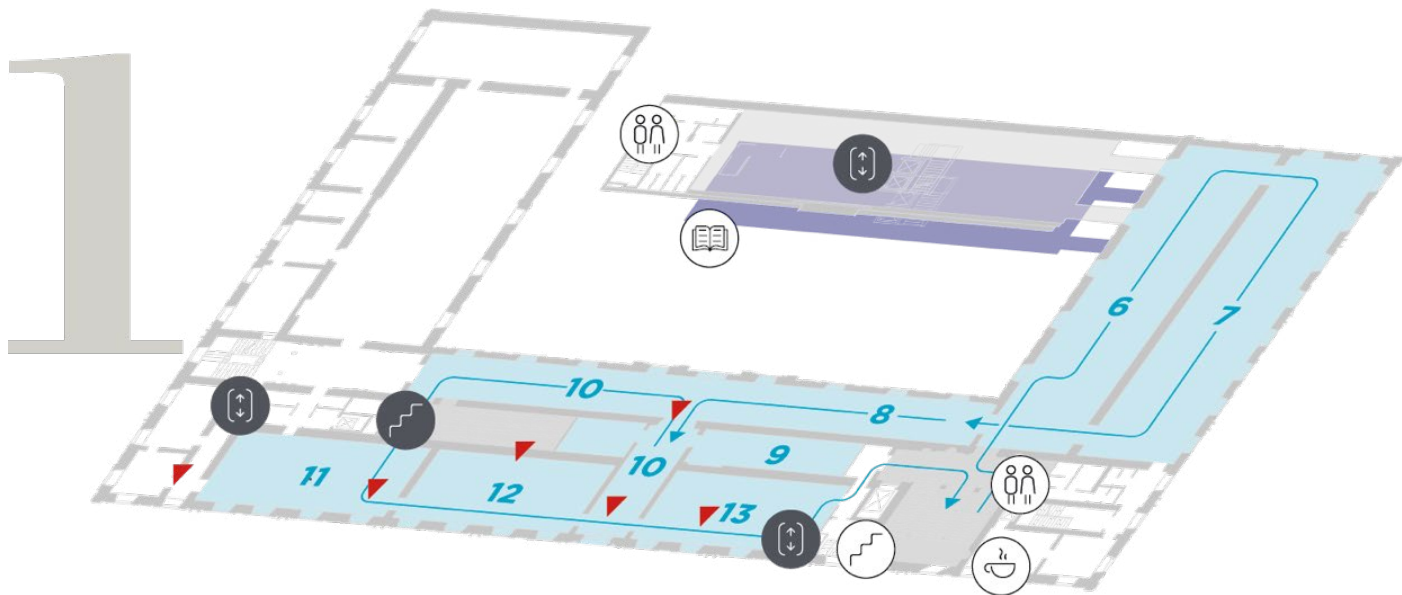

Piano -1

1 Storia del Museo

**INGRESSO/USCITA
ENTRANCE/EXIT**

Piano 0

14a/b Galleria dei Re

15 Tempio di Ellesiya/Sala Nubiana

Nuovo Regno

Statua di Seti II

1539-1076 a.C.

Nuovo Regno

Tempio di Ellesiya

1539-1076 a.C.

Piano 1

- 6** Deir el-Medina
- 7** Tomba di Kha
- 8** Galleria dei Sarcofagi
- 9** Area Restauro
- 10** Valle delle Regine
- 11** Epoca Tarda
- 12** Epoca Tolemaica
- 13** Epoca Romana e Tardoantica

2

ASCENSORE
LIFT

SCALA MOBILE
ESCALATOR

AULE DIDATTICHE
CLASSROOMS

TOILETTE
TOILET

SCALE
STAIRS

Piano 2

- 2** Predinastico
- 3** Tomba degli Ignoti, Tomba di Iti e Neferu
- 4** Medio Regno
- 5** Medio Regno e Nuovo Regno

Primo Periodo Intermedio

**Tomba di Iti e
Neferu**

2118-1980 a.C.

Nuovo Regno

Statua di Hel

1539-1076 a.C.