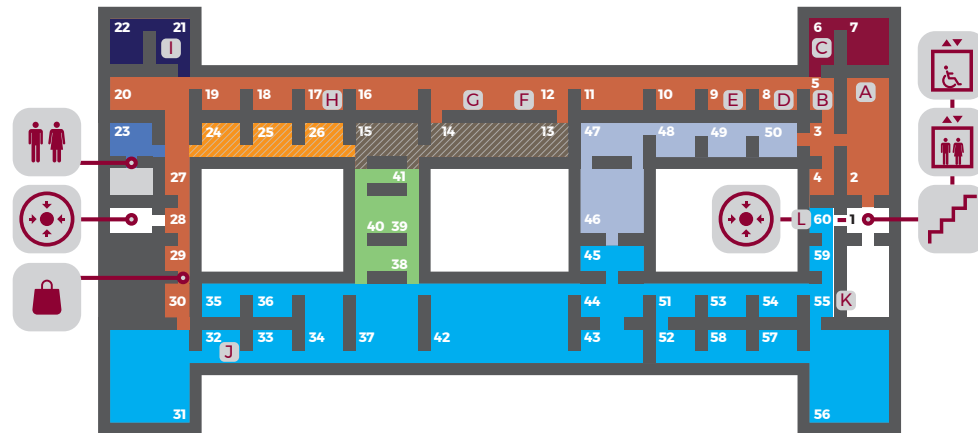

Vincenzo Gemito **I**

mostra **NAPOLI NAPOLI** di lava, porcellana e musica

PIANO TERRA GROUND FLOOR

AMMEZZATO MEZZANINE

- Biglietteria e Informazioni
- Capodimonte Café
- Auditorium
- Sala Sol Lewitt
- Manifesti Mele
- Gabinetto dei disegni e delle stampe
- Ottocento privato
- Sala Causa

PRIMO PIANO FIRST FLOOR

- 2/30 Galleria Farnese
- 6/7 L'Opera si racconta (in allestimento)
- 13/15 Wunderkammer
- 21/22 Sguardo sull'Ottocento
- 24/26 Corridoio fiammingo
- 46/50 Armeria Farnesiana e Borbonica
- 38/41 Collezione De Ciccio
- 23 Salottino Pompeiano
- 31/60 mostra *Napoli Napoli*

- biglietteria ticket office
- informazioni information desk
- scale stairs
- ascensore lift
- bagni toilets
- bagno con fasciatoio /toilet with changing table
- bagno disabili accessible toilet
- ascensore disabili accessible toilet
- bar café
- punto d'incontro meeting point
- bookshop
- audioguide
- guardaroba cloakroom