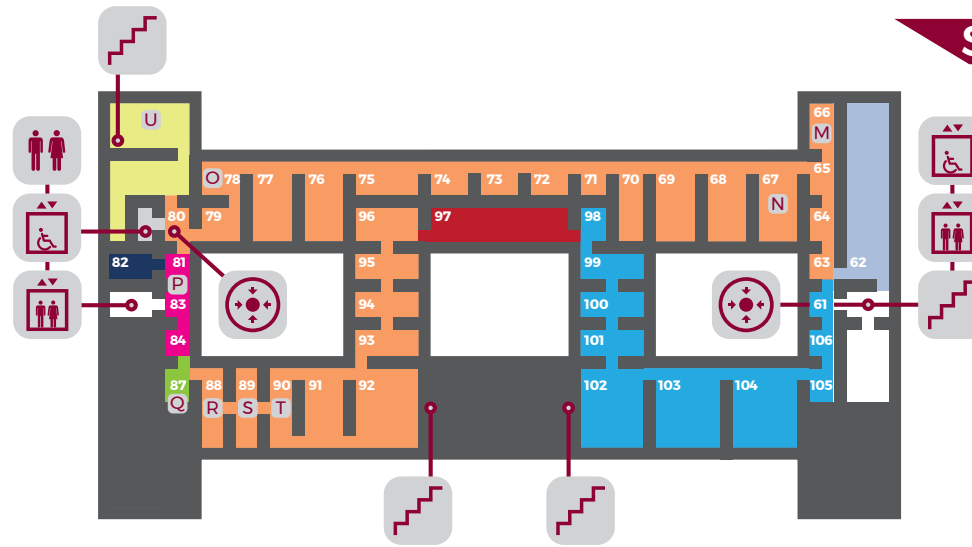

- biglietteria ticket office
- informazioni information desk
- scale stairs
- ascensore lift
- bagni toilets
- bagno con fasciatoio /toilet with changing table
- bagno disabili accessible toilet
- ascensore disabili accessible toilet
- bar café
- punto d'incontro meeting point
- bookshop
- audioguide
- guardaroba cloakroom

biglietteria
ticket office

informazioni
information desk

scale
stairs

ascensore
lift

bagni
toilets

bagno con
fasciatoio / toilet
with changing table

bagno disabili
accessible toilet

ascensore disabili
accessible toilet

bar
café

punto d'incontro
meeting point

bookshop

audioguide

guardaroba
cloakroom

SECONDO PIANO SECOND FLOOR

- 62 Arazzi d'Avalos
- 63/96 Galleria delle arti XIII-XVIII
- 82 Incontri Sensibili (in allestimento)
- 97 Sala Francesco Vezzoli
- 98/61 mostra *Calatrava*
- Arte contemporanea
- 81-83/84 Corridoio barocco e del '700
- 87 Presepe napoletano

TERZO PIANO THIRD FLOOR

- Arte contemporanea
- Galleria Ottocento e Novecento
- Galleria fotografica Mimmo Jodice