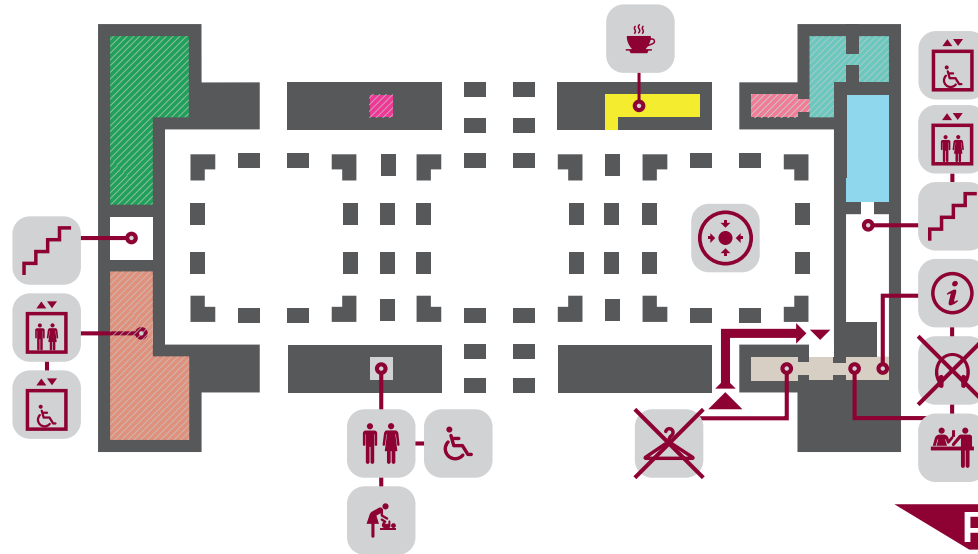

Vincenzo Gemito **I**

mostra **NAPOLI NAPOLI** di lava, porcellana e musica

PIANO TERRA GROUND FLOOR

AMMEZZATO MEZZANINE

- Biglietteria e Informazioni
- Capodimonte Café
- Auditorium
- Sala Sol Lewitt
- Manifesti Mele
- Gabinetto dei disegni e delle stampe
- Ottocento privato
- Sala Causa

PRIMO PIANO FIRST FLOOR

- 2/30 Galleria Farnese
- 6/7 L'Opera si racconta (in allestimento)
- 13/15 Wunderkammer
- 21/22 Sguardo sull'Ottocento
- 24/26 Corridoio fiammingo
- 46/50 Armeria Farnesiana e Borbonica
- 38/41 Collezione De Ciccio
- 23 Salottino Pompeiano
- 31/60 mostra *Napoli Napoli*

- biglietteria ticket office
- informazioni information desk
- scale stairs
- ascensore lift
- bagni toilets
- bagno con fasciatoio /toilet with changing table
- bagno disabili accessible toilet
- ascensore disabili accessible toilet
- bar café
- punto d'incontro meeting point
- bookshop
- audioguide
- guardaroba cloakroom

biglietteria
ticket office

informazioni
information desk

scale
stairs

ascensore
lift

bagni
toilets

bagno con
fasciatoio / toilet
with changing table

bagno disabili
accessible toilet

ascensore disabili
accessible toilet